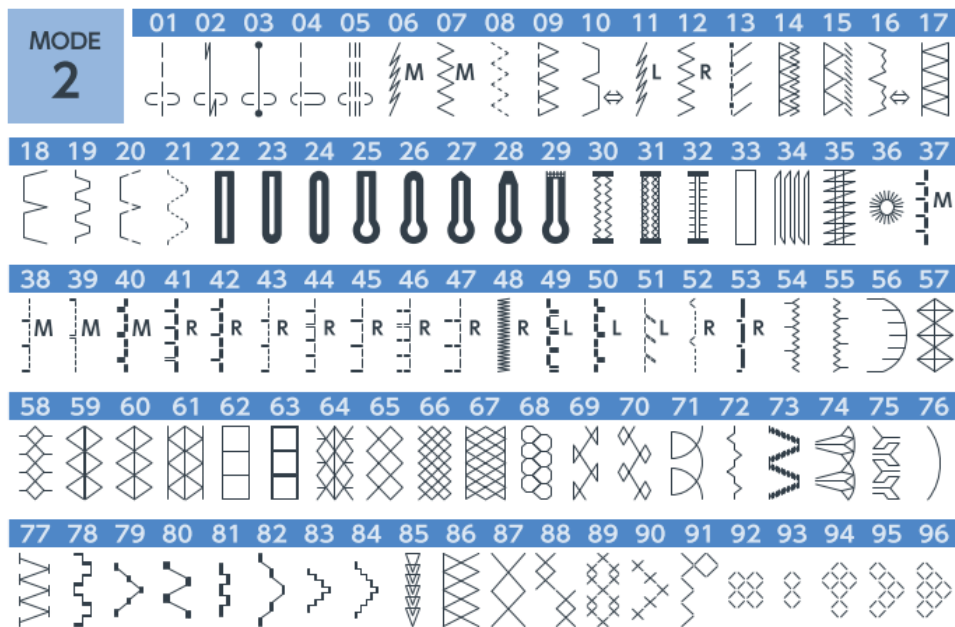

View this machine and more at:

<https://www.thesewingstudio.co.uk>

5270QDC Stitch Package

JANOME

information

100 letters, numbers and symbols, + 88 European letters

MODE	01	02	03	04	05	06	07	08	09	10	11	12	13	14	15	16	17	18	19			
6	À	Á	Â	Ã	Ä	Å	Æ	Ç	È	É	Ê	Ë	Ì	Í	Î	Ï	Ñ	Ò	Ó			
20	21	22	23	24	25	26	27	28	29	30	31	32	33	34	35	36	37	38	39	40	41	42
Ô	Õ	Ö	Ø	Ù	Ú	Û	Ü	ß	À	Ç	È	Ğ	Ì	Ĳ	Ł	Ń	Ň	Œ	Ś	Ş	Ý	Ž
43	44	45	46	47	48	49	50	51	52	53	54	55	56	57	58	59	60	61	62	63	64	65
Ž	Ž	à	á	â	ã	ä	å	æ	ç	è	é	ê	ë	ì	í	î	ï	ñ	ò	ó	ô	õ
66	67	68	69	70	71	72	73	74	75	76	77	78	79	80	81	82	83	84	85	86	87	88
ö	ø	ù	ú	û	ü	ß	à	ç	è	ğ	ì	Ĳ	ł	ń	ň	œ	ś	ş	ý	ž	ž	ž

MODE	01	02	03	04	05	06	07	08	09	10	11	12	13	14	15	16	17	18			
5	1	2	3	4	5	6	7	8	9	0	A	B	C	D	E	F	G	H			
19	20	21	22	23	24	25	26	27	28	29	30	31	32	33	34	35	36	37	38		
I	J	K	L	M	N	O	P	Q	R	S	T	U	V	W	X	Y	Z	a	b		
39	40	41	42	43	44	45	46	47	48	49	50	51	52	53	54	55	56	57	58		
c	d	e	f	g	h	i	j	k	l	m	n	o	p	q	r	s	t	u	v		
59	60	61	62	63	64	65	66	67	68	69	70	71	72	73	74	75	76	77	78	79	80
w	x	y	z	-	,	'	'	.	:	!	?	¿	<	>	()	=	_	+	/	
81	82	83	84	85	86	87	88	89	90	91	92	93	94	95	96	97	98	99	00		
%	&	·	~	//	@	\$	#	♪	b	♪	☆	♡	◇	🌸	🌷	🌺	⋮	⋮	⋮		