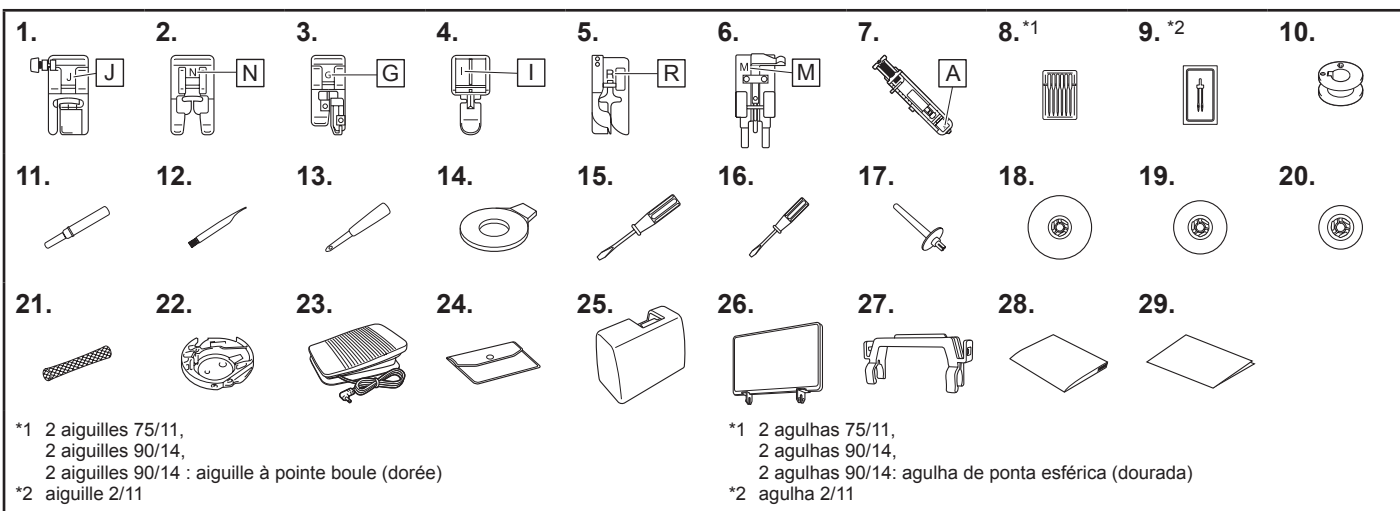

FR Accessoires inclus

PT Acessórios incluídos

FR Merci d'avoir choisi ce produit.
Les accessoires suivants sont fournis avec ce produit.

PT Obrigado por adquirir esta máquina.
Os acessórios a seguir estão incluídos neste produto.

*1 2 aiguilles 75/11,
2 aiguilles 90/14,
2 aiguilles 90/14 : aiguille à pointe boule (dorée)
*2 aiguille 2/11

*1 2 agulhas 75/11,
2 agulhas 90/14,
2 agulhas 90/14: agulha de ponta esférica (dourada)
*2 agulha 2/11

N°	Nom de la pièce	Code de la pièce		
		Continent américain	Europe	Autres
1	Pied zigzag « J » (sur la machine)		XF9671-101	
2	Pied pour monogrammes « N »		XD0810-031	
3	Pied pour faulilage « G »		XC3098-031	
4	Pied pour fermetures à glissière « I »		X59370-021	
5	Pied pour point invisible « R »		XE2650-001	
6	Pied pour boutons « M »		XE2643-001	
7	Pied pour boutonsières « A »		XC2691-033	
8	Jeu d'aiguilles		X58358-021	
9	Aiguille jumelée		X59296-121	
10	Canette (4) (Une canette se trouve sur la machine.)	SA156	SFB: XA5539-151	SFB
11	Découpeur		XF4967-001	
12	Brosse de nettoyage		X59476-051	
13	Perce-oeillet		XZ5051-001	
14	Tournevis en forme de disque		XC1074-051	
15	Tournevis (grand)		XC8349-021	
16	Tournevis (petit)		X55468-021	
17	Porte-bobine supplémentaire		XG3488-001	
18	Couvercle de bobine (grand)		130012-024	
19	Couvercle de bobine (moyen) (sur la machine)		XE1372-001	
20	Couvercle de bobine (petit)		130013-124	
21	Filet de la bobine		XA5523-020	
22	Boîtier de la canette (sur la machine)		XE7560-101	
23	Pédale		XD0501-121 (zone UE) XC8816-071 (autres zones)	
24	Sac d'accessoires		XC4487-021	
25	Protection rigide		XG8546-001	
26	Plaque de points décoratifs		XH2463-001	
27	Support de la plaque de points décoratifs		XE2238-001	
28	Manuel d'instructions	Contactez votre revendeur Brother agréé.		
29	Guide de référence rapide			

N°	Nome da peça	Código da peça		
		Américas	Europa	Outros
1	Calçador de zigue-zague "J" (na máquina)		XF9671-101	
2	Calçador de monograma "N"		XD0810-031	
3	Calçador de chuleado "G"		XC3098-031	
4	Calçador de pregar zíper "I"		X59370-021	
5	Calçador para ponto cego "R"		XE2650-001	
6	Calçador de pregar botão "M"		XE2643-001	
7	Calçador de casear "A"		XC2691-033	
8	Conjunto de agulhas		X58358-021	
9	Agulha dupla		X59296-121	
10	Bobina (4) (Uma bobina está na máquina.)	SA156	SFB: XA5539-151	SFB
11	Abridor de costura		XF4967-001	
12	Escova de limpeza		X59476-051	
13	Perfurador de ilhó		XZ5051-001	
14	Chave de fenda em forma de disco		XC1074-051	
15	Chave de fenda (grande)		XC8349-021	
16	Chave de fenda (pequeno)		X55468-021	
17	Pino de carretel extra		XG3488-001	
18	Retentor de carretel (grande)		130012-024	
19	Retentor de carretel (média) (na máquina)		XE1372-001	
20	Retentor de carretel (pequena)		130013-124	
21	Redinha do carretel		XA5523-020	
22	Caixa da bobina (na máquina)		XE7560-101	
23	Pedal		XD0501-121 (Região da UE) XC8816-071 (outras regiões)	
24	Bolsa de acessórios		XC4487-021	
25	Estojo rígido		XG8546-001	
26	Chapa para padrão de ponto		XH2463-001	
27	Suporte da chapa para padrão de ponto		XE2238-001	
28	Manual de operações	Entre em contato com o seu revendedor autorizado Brother.		
29	Guia de referência rápida			

Remarque

- La vis du support du pied-de-biche est disponible auprès de votre revendeur Brother agréé. (code de la pièce: XG1343-001)

Nota