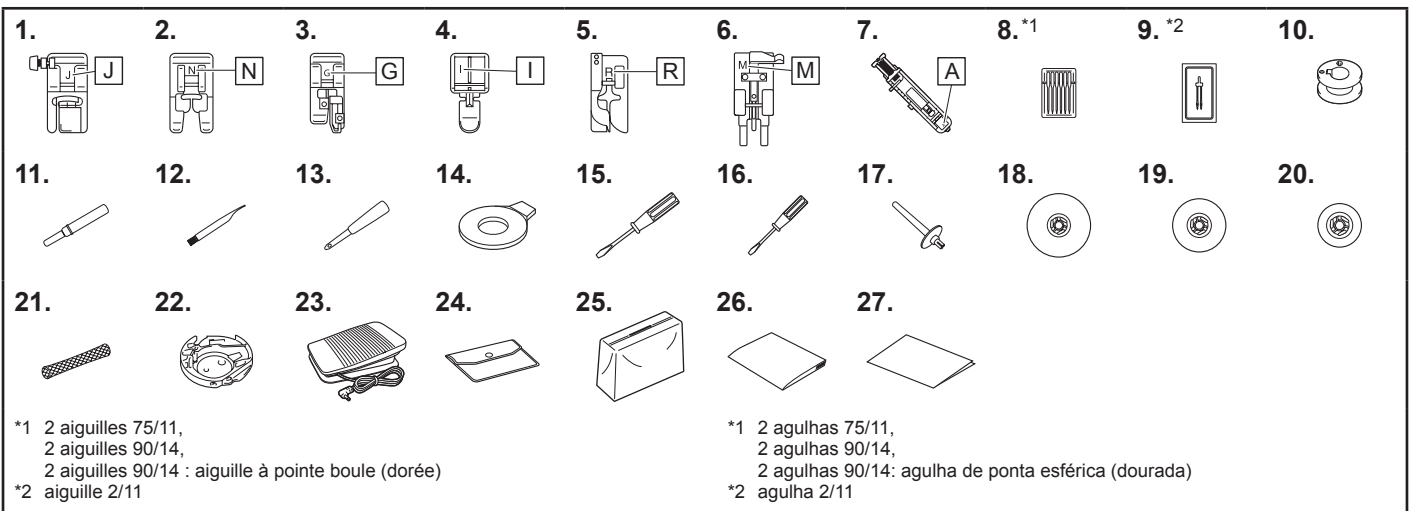

FR Accessoires inclus

PT Acessórios incluídos

FR Merci d'avoir choisi ce produit.
Les accessoires suivants sont fournis avec ce produit.

PT Obrigado por adquirir esta máquina.
Os acessórios a seguir estão incluídos neste produto.

N°	Nom de la pièce	Code de la pièce		
		Continent américain	Europe	Autres
1	Pied zigzag « J » (sur la machine)		XF9671-101	
2	Pied pour monogrammes « N »		XD0810-031	
3	Pied pour faulilage « G »		XC3098-031	
4	Pied pour fermetures à glissière « I »		X59370-021	
5	Pied pour point invisible « R »		XE2650-001	
6	Pied pour boutons « M »		XE2643-001	
7	Pied pour boutonsières « A »		XC2691-033	
8	Jeu d'aiguilles		X58358-021	
9	Aiguille jumelée		X59296-121	
10	Canette (4) (Une canette se trouve sur la machine.)	SA156	SFB: XA5539-151	SFB
11	Découpeur		XF4967-001	
12	Brosse de nettoyage		X59476-051	
13	Perce-oeillet		XZ5051-001	
14	Tournevis en forme de disque		XC1074-051	
15	Tournevis (grand)		XC8349-021	
16	Tournevis (petit)		X55468-021	
17	Porte-bobine supplémentaire		XG3488-001	
18	Couvercle de bobine (grand)		130012-024	
19	Couvercle de bobine (moyen) (sur la machine)		XE1372-001	
20	Couvercle de bobine (petit)		130013-124	
21	Filet de la bobine		XA5523-020	
22	Boîtier de la canette (sur la machine)		XE7560-101	
23	Pédale		XD0501-121 (zone UE) XC8816-071 (autres zones)	
24	Sac d'accessoires		XC4487-021	
25	Housse antipoussière		XG8436-001	
26	Manuel d'instructions		Contactez votre revendeur Brother agréé.	
27	Guide de référence rapide			

N°	Nome da peça	Código da peça		
		Américas	Europa	Outros
1	Calçador de zigue-zague "J" (na máquina)		XF9671-101	
2	Calçador de monograma "N"		XD0810-031	
3	Calçador de chuleado "G"		XC3098-031	
4	Calçador de pregar zíper "I"		X59370-021	
5	Calçador para ponto cego "R"		XE2650-001	
6	Calçador de pregar botão "M"		XE2643-001	
7	Calçador de casear "A"		XC2691-033	
8	Conjunto de agulhas		X58358-021	
9	Agulha dupla		X59296-121	
10	Bobina (4) (Uma bobina está na máquina.)	SA156	SFB: XA5539-151	SFB
11	Abridor de costura		XF4967-001	
12	Escova de limpeza		X59476-051	
13	Perfurador de ilhó		XZ5051-001	
14	Chave de fenda em forma de disco		XC1074-051	
15	Chave de fenda (grande)		XC8349-021	
16	Chave de fenda (pequeno)		X55468-021	
17	Pino de carretel extra		XG3488-001	
18	Retentor de carretel (grande)		130012-024	
19	Retentor de carretel (média) (na máquina)		XE1372-001	
20	Retentor de carretel (pequena)		130013-124	
21	Redinha do carretel		XA5523-020	
22	Caixa da bobina (na máquina)		XE7560-101	
23	Pedal		XD0501-121 (Região da UE) XC8816-071 (outras regiões)	
24	Bolsa de acessórios		XC4487-021	
25	Capa contra pó		XG8436-001	
26	Manual de operações		Entre em contato com o seu revendedor autorizado Brother.	
27	Guia de referência rápida			

Remarque

- La vis du support du pied-de-biche est disponible auprès de votre revendeur Brother agréé. (code de la pièce: XG1343-001)

Nota

- O parafuso do suporte do calçador está disponível com o seu revendedor autorizado da Brother. (Código da peça: XG1343-001)