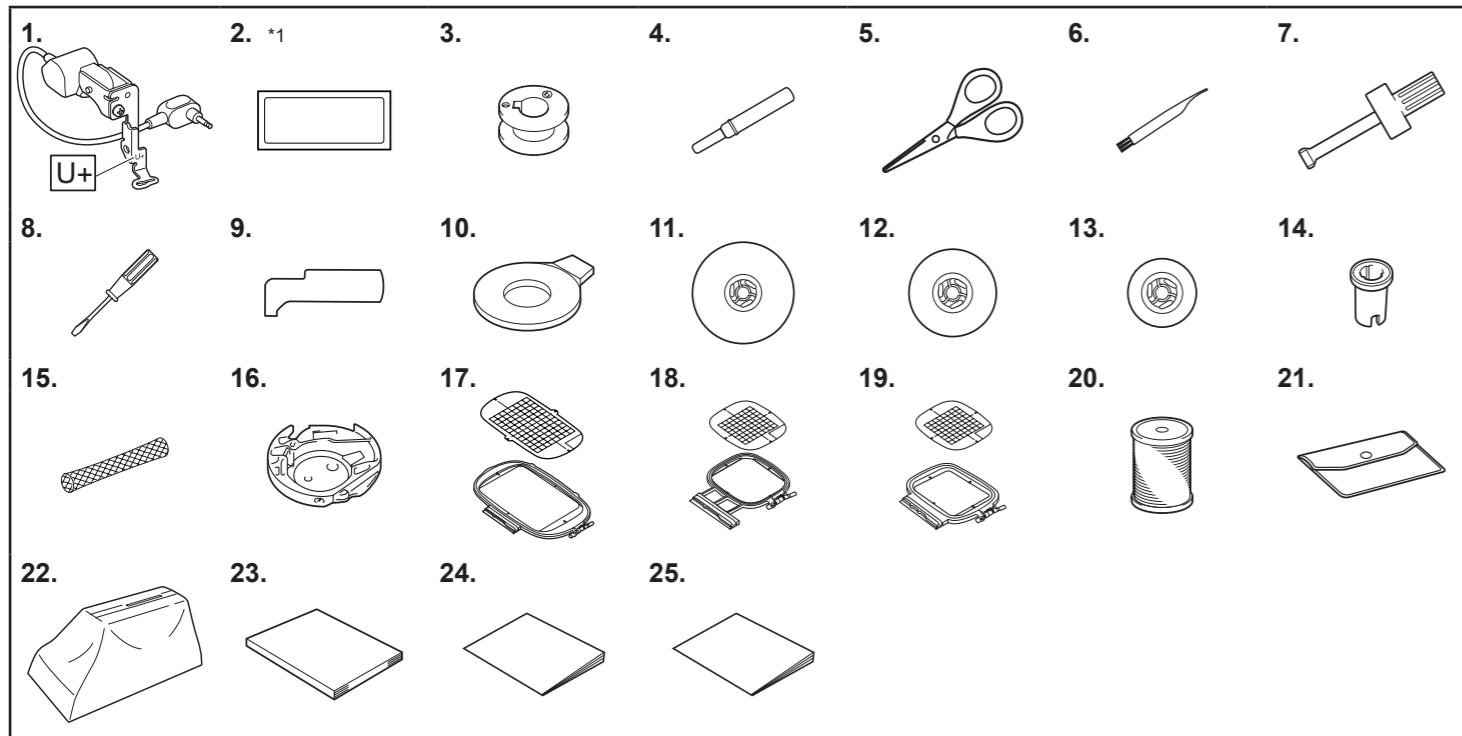

EN Included Accessories

We recommend that you keep this document nearby for future reference.

ES Accesorios incluidos

Recomendamos que tenga este documento a mano por si necesita consultarlo más adelante.

Thank you for purchasing this machine.
The following accessories are included with this product.

Le agradecemos que haya comprado esta máquina.
Con este producto se incluyen los siguientes accesorios.

*1 75/11 3 needles
90/14 1 needle

*1 3 agujas 75/11
1 aguja 90/14

EN Optional Accessories

Various optional accessories are available to be purchased separately. Please visit our website for more details. To obtain optional accessories or parts, contact your nearest authorized Brother dealer.

ES Accesorios opcionales

Están disponibles varios accesorios opcionales que se pueden adquirir por separado. Visite nuestro sitio Web para obtener información detallada. Si desea obtener accesorios o piezas opcionales, póngase en contacto con su distribuidor autorizado Brother más cercano.

<http://s.brother/cohan/>

Example/Ejemplo

Embroidery frame set (small)
2 cm (H) × 6 cm (W)
(1 inch (H) × 2-1/2 inches (W))
Juego de bastidor de bordado (pequeño)
2 cm (Alt.) × 6 cm (Anch.)
(1 pulgada (Alt.) × 2-1/2 pulgadas (Anch.))

Magnetic frame
Bastidor magnético

Spool stand
Portaconos

No.	Part Name	Part Code
1	Embroidery foot with LED pointer "U+" (on machine)	FLED2: XG2006-001
2	Needle set	X59535-051
3	Bobbin (4) (One bobbin is on machine.)	SFB: XA5539-151
4	Seam ripper	XF4967-001
5	Scissors	XC1807-221
6	Cleaning brush	X59476-051
7	Screwdriver (large)	XC4237-021
8	Screwdriver (small)	X55468-051
9	L-shaped screwdriver	XG0918-001
10	Disc-shaped screwdriver	XC1074-051
11	Spool cap (large)	130012-027
12	Spool cap (medium) (on machine)	XE1372-003
13	Spool cap (small)	130013-126
14	Thread spool insert (mini king thread spool)	XA5752-121
15	Spool net	XA5523-020
16	Bobbin case (no color on the screw) (on machine)	XG0871-101
17	Embroidery frame set (extra large) 26 cm (H) × 16 cm (W) (10-1/4 inches (H) × 6-1/4 inches (W))	EF81: XG6673-001
18	Embroidery frame set (medium) 10 cm (H) × 10 cm (W) (4 inches (H) × 4 inches (W))	EF74: XC8480-152
19	Square embroidery frame 15 cm (H) × 15 cm (W) (6 inches (H) × 6 inches (W))	SEF150: XG6761-001
20	Poly 90 weight bobbin thread	EBT-PEN: XC5996-101
21	Accessory bag	XC4487-021
22	Dust cover	XF9531-001
23	Operation Manual	Contact your authorized Brother dealer.
24	Quick Reference Guide	
25	Embroidery Design Guide	

Note

- The presser foot holder screw is available through your authorized Brother dealer. (Part code: XG1343-001)