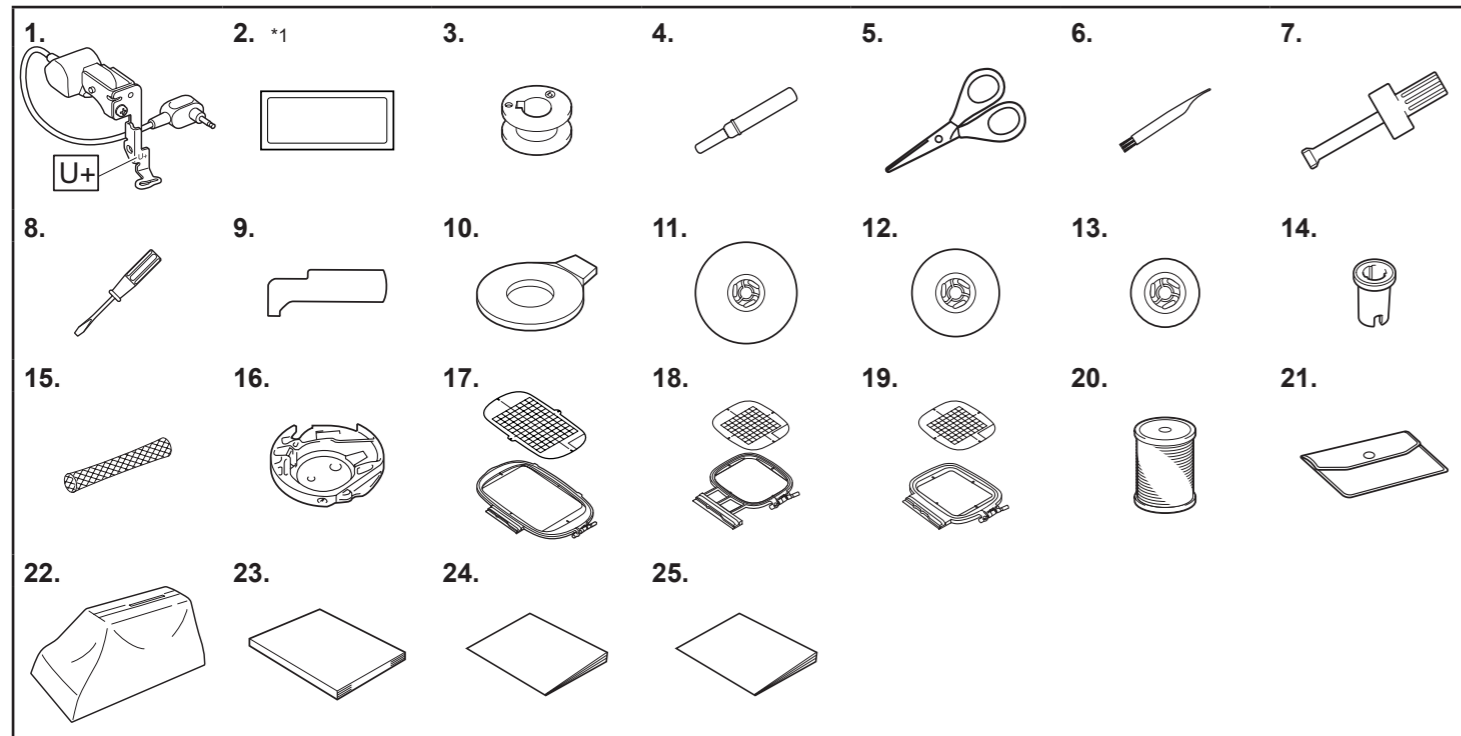

FR Accessoires inclus

Nous vous conseillons de conserver ce document à portée de main pour vous y référer ultérieurement.

PT Acessórios incluídos

Recomendamos guardar este documento em um lugar de fácil acesso para futuras referências.

Merci d'avoir choisi ce produit.
Les accessoires suivants sont fournis avec ce produit.

Obrigado por adquirir esta máquina.
Os acessórios a seguir estão incluídos neste produto.

*1 3 aiguilles 75/11
1 aiguille 90/14

*1 3 agulhas 75/11
1 agulha 90/14

FR Accessoires en option

Divers accessoires en option peuvent être achetés séparément.
Visitez notre site Web pour plus de détails.
Pour obtenir des pièces ou des accessoires en option, contactez votre revendeur Brother agréé le plus proche.

PT Acessórios opcionais

Estão disponíveis vários acessórios opcionais para serem adquiridos separadamente. Visite nosso site para obter mais informações.
Para obter peças ou acessórios opcionais, entre em contato com o revendedor autorizado da Brother mais próximo.

<http://s.brother/cohan/>

Exemple/Exemplo

Jeu de cadre de broderie (petit)
H 2 cm × L 6 cm
(H 1" / pouce × L 2-1/2" / pouces)
Conjunto de bastidor de bordar (pequeno)
2 cm (A) × 6 cm (L)
(1 polegadas (A) × 2-1/2 polegadas (L))

Cadre à broder magnétique
Bastidor magnético

Support pour porte-bobines
Suporte para carretéis

N°	Nom de la pièce	Code de la pièce
1	Pied de broderie avec pointeur lumineux « U+ » (sur la machine)	FLED2: XG2006-001
2	Jeu d'aiguilles	X59535-051
3	Canette × 4 (Une canette se trouve sur la machine.)	SFB: XA5539-151
4	Découseur	XF4967-001
5	Ciseaux	XC1807-221
6	Brosse de nettoyage	X59476-051
7	Tournevis (grand)	XC4237-021
8	Tournevis (petit)	X55468-051
9	Tournevis en forme de L	XG0918-001
10	Tournevis en forme de disque	XC1074-051
11	Couvercle de bobine (grand)	130012-027
12	Couvercle de bobine (moyen) (sur la machine)	XE1372-003
13	Couvercle de bobine (petit)	130013-126
14	Centre amovible pour bobine de fil (bobine de fil mini/très grande)	XA5752-121
15	Filet de la bobine	XA5523-020
16	Boîtier de la canette (sans couleur sur la vis) (sur la machine)	XG0871-101
17	Jeu de cadre de broderie (très grand) H 26 cm × L 16 cm (H 10-1/4" / pouces × L 6-1/4" / pouces)	EF81: XG6673-001
18	Jeu de cadre de broderie (moyen) H 10 cm × L 10 cm (H 4" / pouces × L 4" / pouces)	EF74: XC8480-152
19	Cadre de broderie carré H 15 cm × L 15 cm (H 6" / pouces × L 6" / pouces)	SEF150: XG6761-001
20	Fil de canette à broder poly n°90	EBT-PEN: XC5996-101
21	Sac d'accessoires	XC4487-021
22	Housse antipoussière	XF9531-001
23	Manuel d'instructions	Contactez votre revendeur Brother agréé.
24	Guide de référence rapide	
25	Guide de motifs de broderie	

Remarque

- La vis du support du pied-de-biche est disponible auprès de votre revendeur Brother agréé. (code de la pièce : XG1343-001)